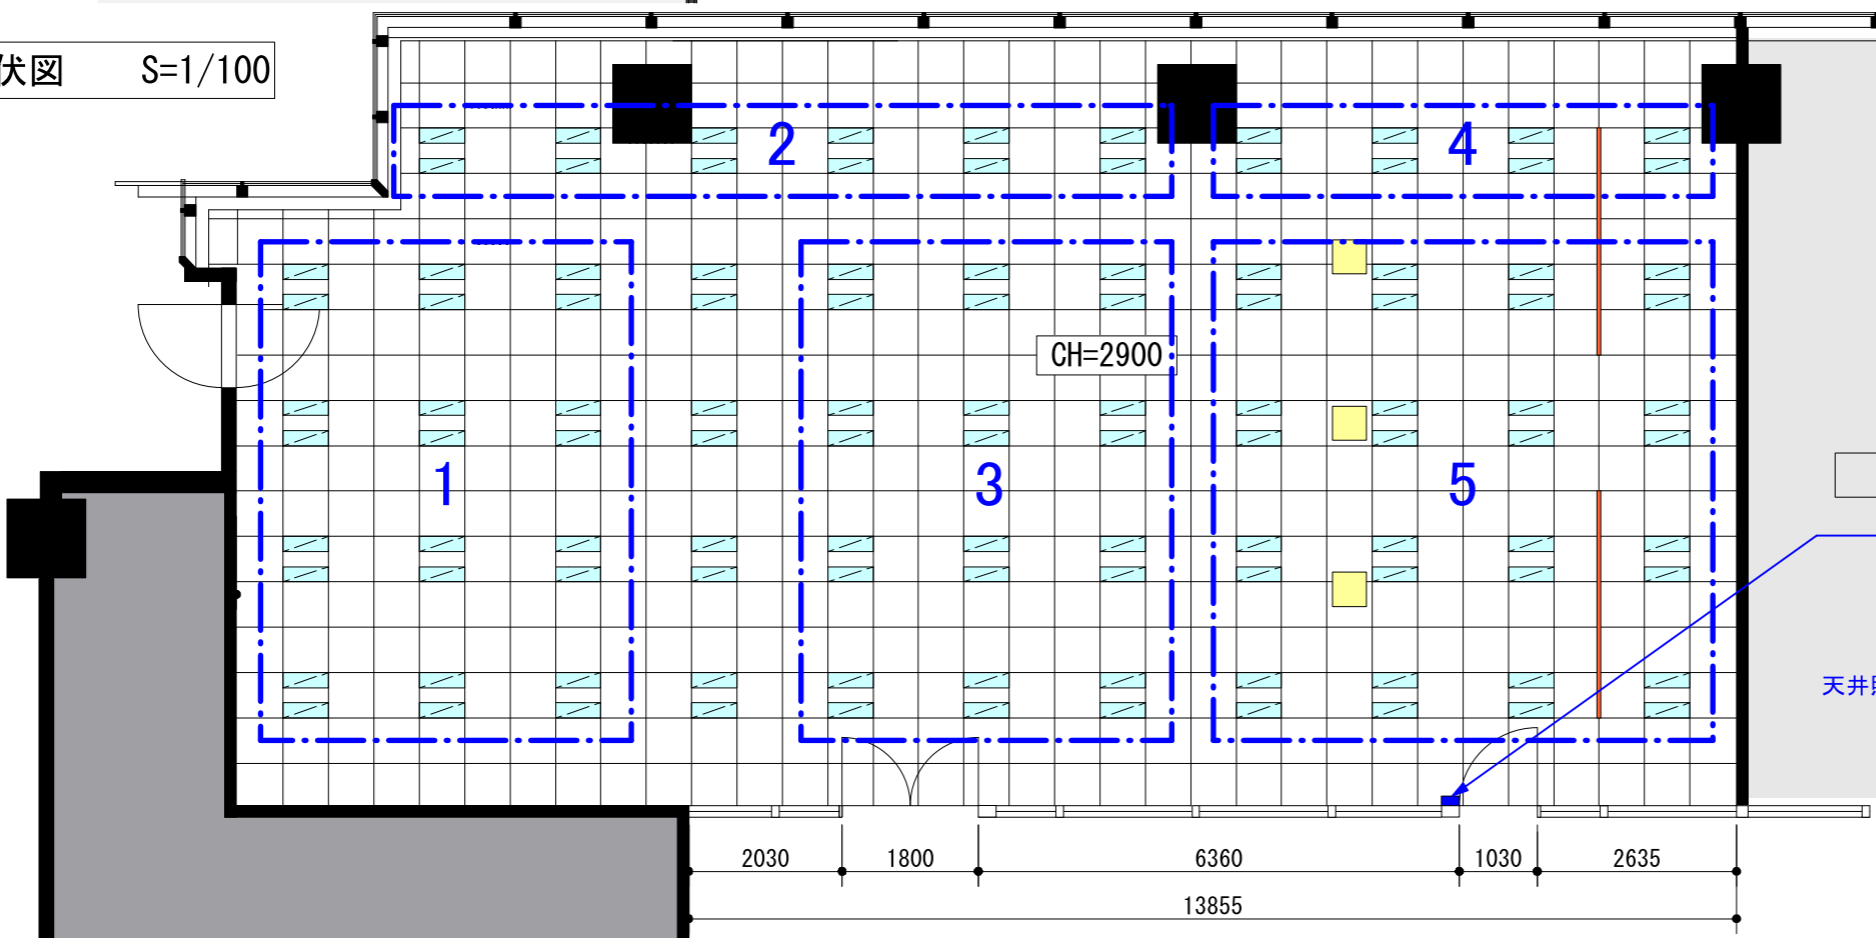

平面図 S=1/100

- ラック: (W295 D515 H1740)
- PA卓: (W515 D615)
- 可動式プロジェクター台: (W400 D400 H600)

DESIGN LOUNGE

演台: (W450 D500 H1080)

- 凡例
- 壁付けコンセント
  - 天井ベースライト
  - 天吊プロジェクター
  - 配線ダクト

天伏図 S=1/100

DESIGN LOUNGE

スイッチ

※実際のスイッチには、数字の記載はありません。

Key Plan