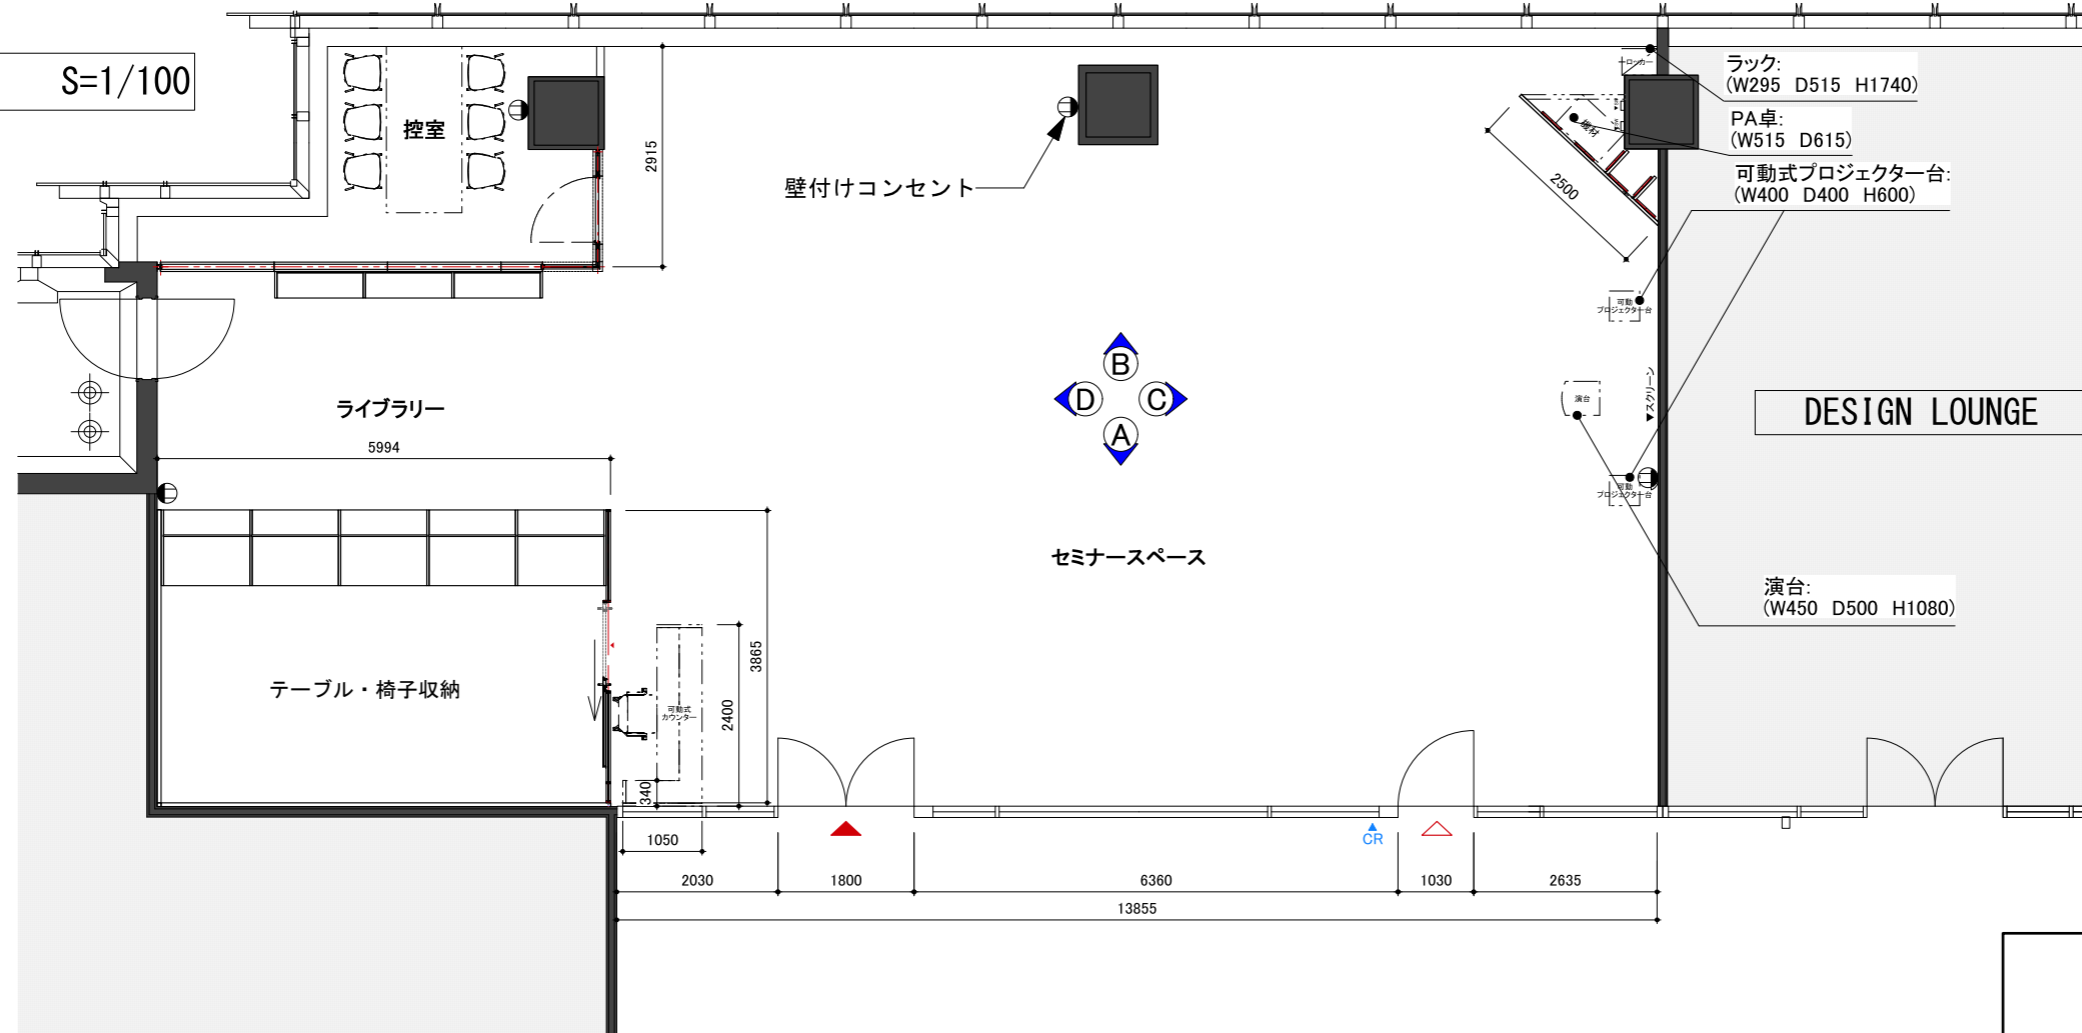

平面図 S=1/100

- ラック: (W295 D515 H1740)
- PA卓: (W515 D615)
- 可動式プロジェクター台: (W400 D400 H600)

DESIGN LOUNGE

演台: (W450 D500 H1080)

- 凡例
- 壁付けコンセント
  - 天井ベースライト
  - 天吊プロジェクター
  - 配線ダクト

天伏図 S=1/100

DESIGN LOUNGE

スイッチ

※実際のスイッチには、数字の記載はありません。

Key Plan