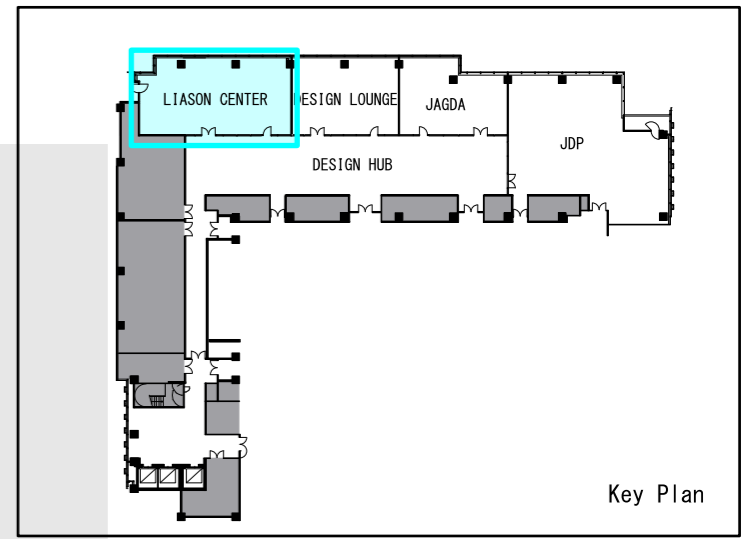

平面図 S=1/100

- ラック: (W295 D515 H1740)
- PA卓: (W515 D615)
- 可動式プロジェクター台: (W400 D400 H600)

DESIGN LOUNGE

演台: (W450 D500 H1080)

- 凡例
- 壁付けコンセント
  - 天井ベースライト
  - 天吊プロジェクター
  - 配線ダクト

天伏図 S=1/100

DESIGN LOUNGE

スイッチ

※実際のスイッチには、数字の記載はありません。

Key Plan